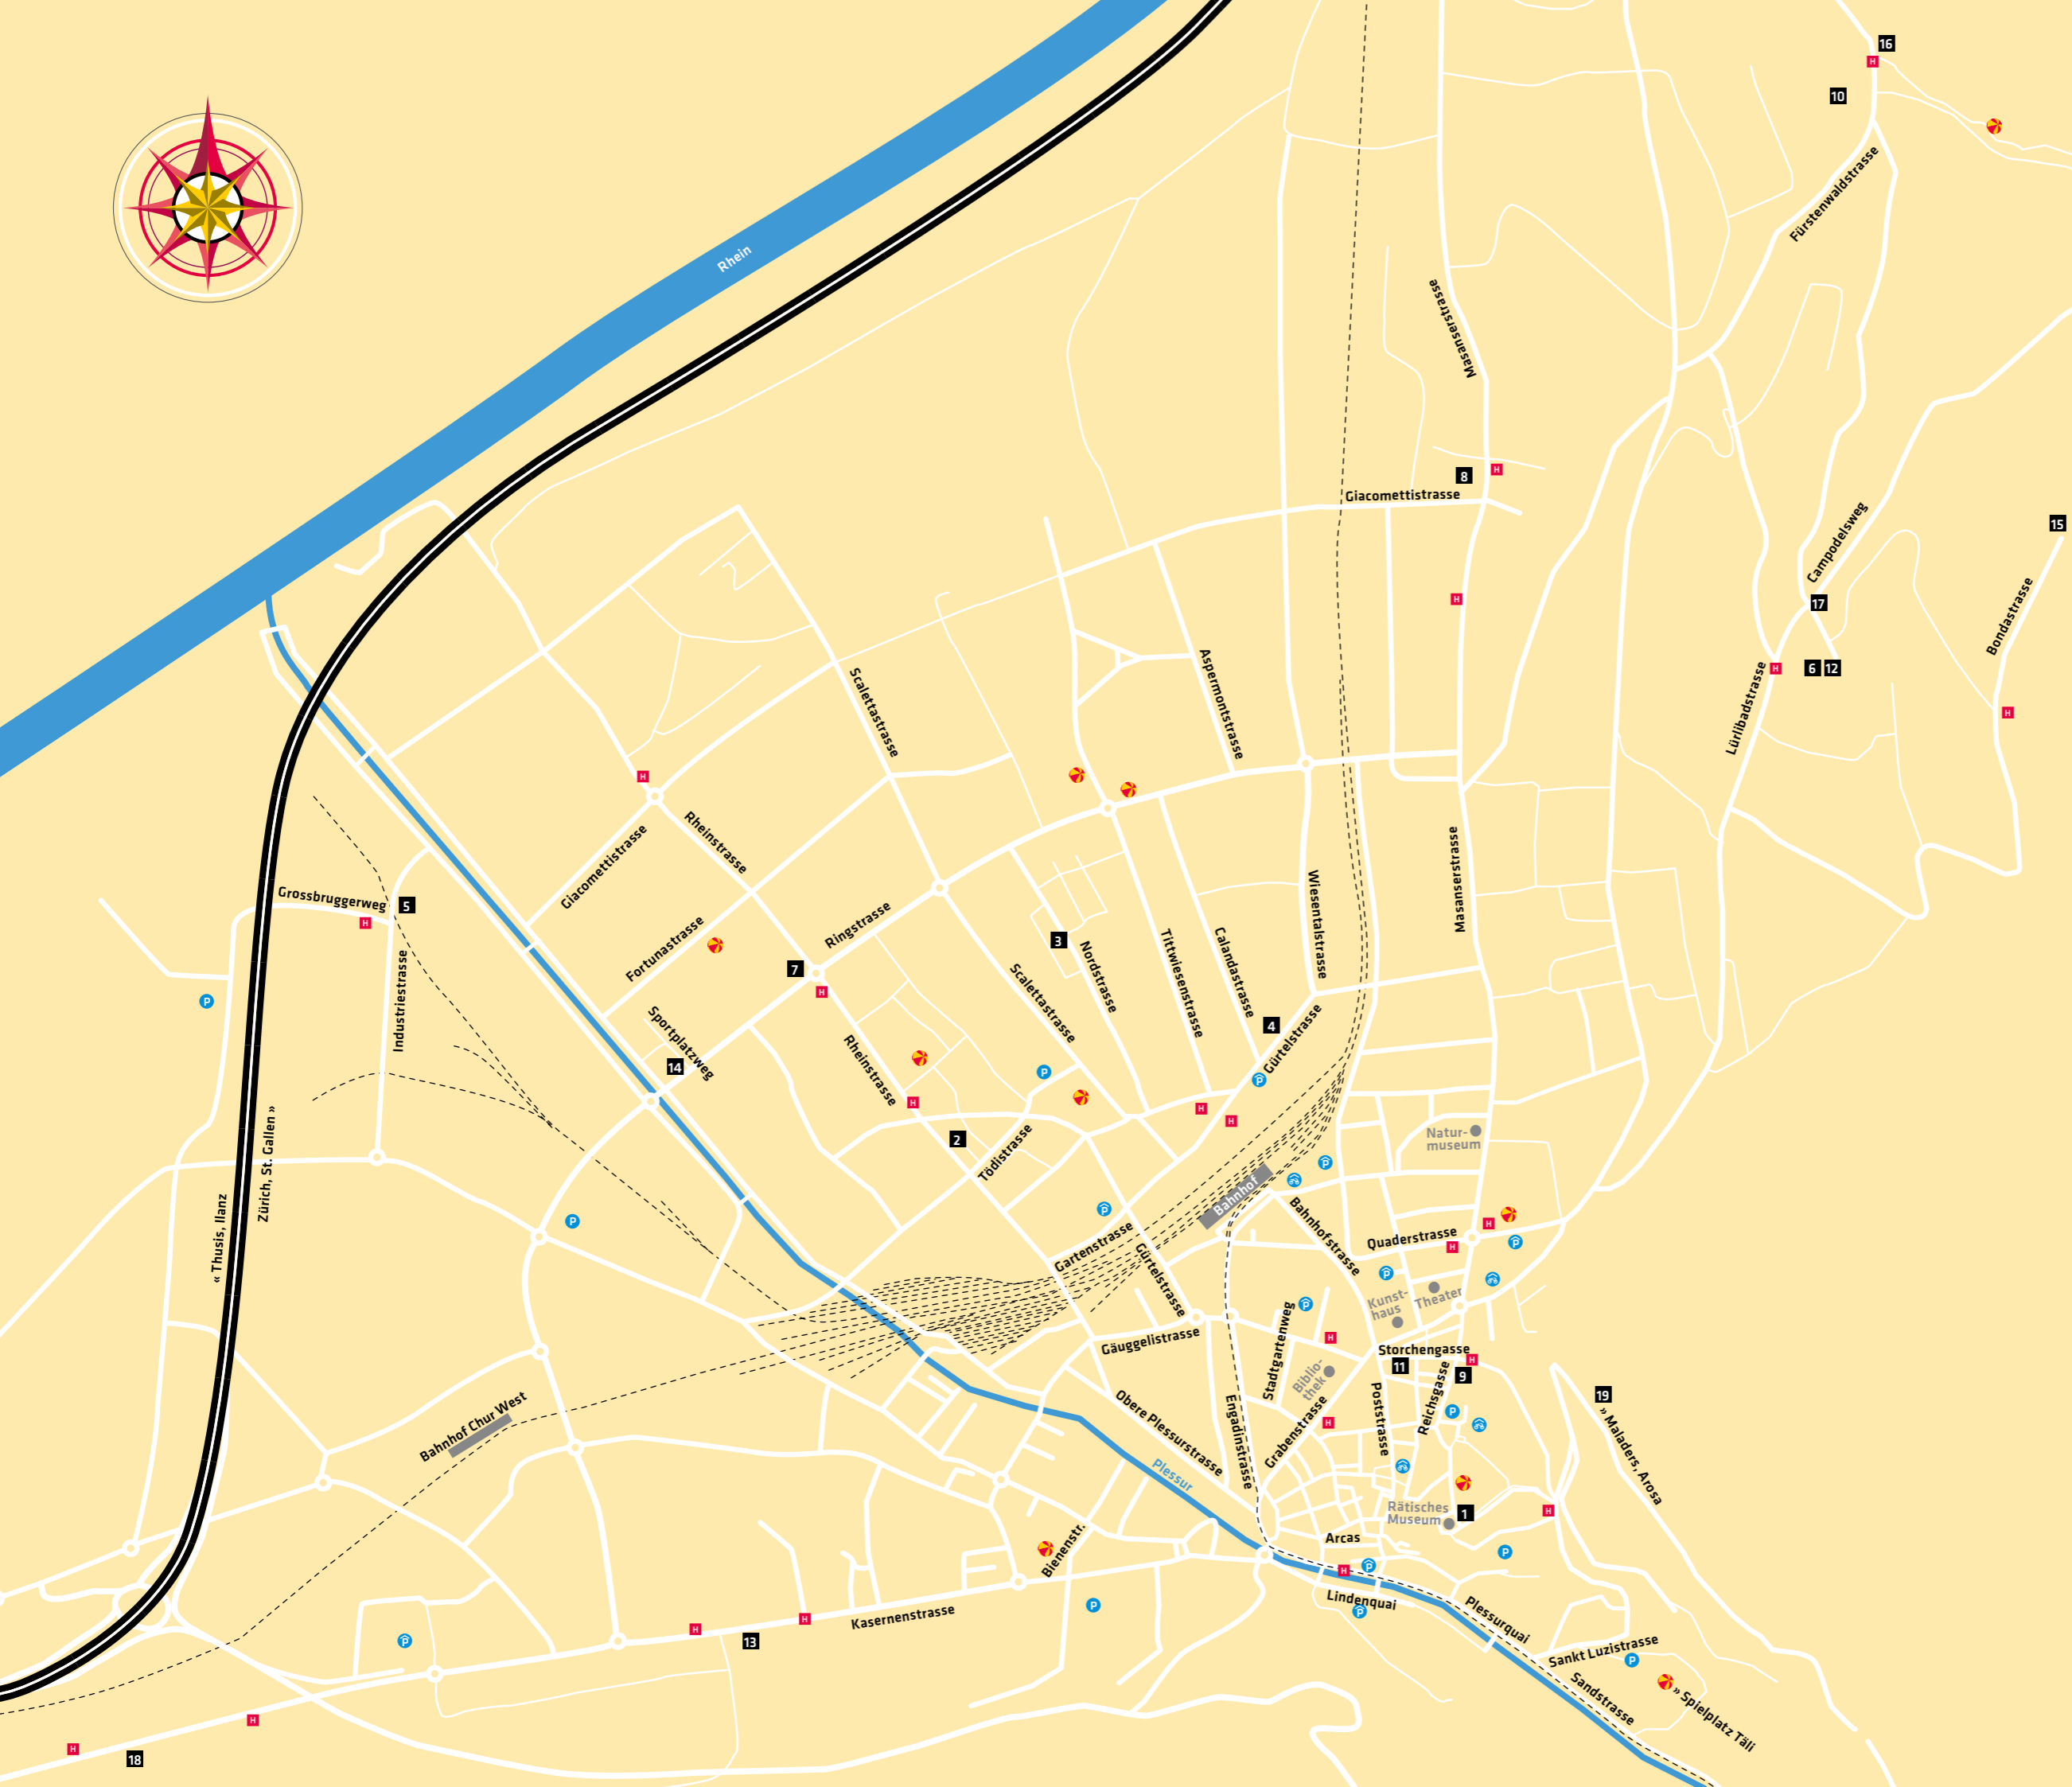

Spiel-, Wald- und Naturspielgruppen

1 Cirici	Restaurant Marsoel, 2. OG Süsswinkelgasse 25
2 Erlöser	Pfarreilokal der Erlöserkirche Tödistrasse 10
3 Fröschli	Nordstrasse 41
4 KIDS+	Gürtelstrasse 65
5 Kunterbunt	Industriestrasse 24
6 La Rumantschaolina	Lürlibadstrasse 117
7 Mariposa	Fortuna Überbauung Rheinstrasse 105
8 Montessori Kindergarten	Masanserstrasse 161
9 Familienzentrum Planaterra	Reichsgasse 25 Haus A, 5. OG
10 Rudolf Steiner Pädagogik	Fürstenwaldstrasse 61
11 Schneggahüsi	Storchengasse 6
12 Spielsgi Villa Fontana	Villa Fontana Lürlibadstrasse 117
13 Tamburin	Kasernenstrasse 107
14 Tartaruga	Sportplatzweg 1
15 Bäratatza	Kreisel beim Kleinwaldegg
16 Blätterwald	Eingang Fürstenwald/ Waldhausstall
17 Familienzentrum Planaterra	Kreuzung Lürlibadstrasse/ Campodelsweg beim Frauenspital Fontana
18 Suunaschii	Parkplatz der Fischer Transporte Chur (gegen- über Hotel Sommerau)
19 Unsere kleine Farm	Bodenhof Im Boden, Maladers

Spielplätze

Altes Stadtspital	Bienenstrasse 5
Fortuna	Fortunastrasse
Fürstenwald Riesenschaukel	Böschenweg, Oberhalb Friedhof
Haldenstein	Haldensteinstrasse
Johanna Spyri	Tittwiesenstrasse
Oberalp	Oberalpstrasse
Obere Quader	Vis à vis Quader Center
Ringstrasse	Vis à vis Tittwiesen-Coop
Segnes	Segnesweg 1
Süsswinkel	Süsswinkelgasse
Täli / Sand	Kupferschmiedeweg 54

CHUR BUS

Linienplan